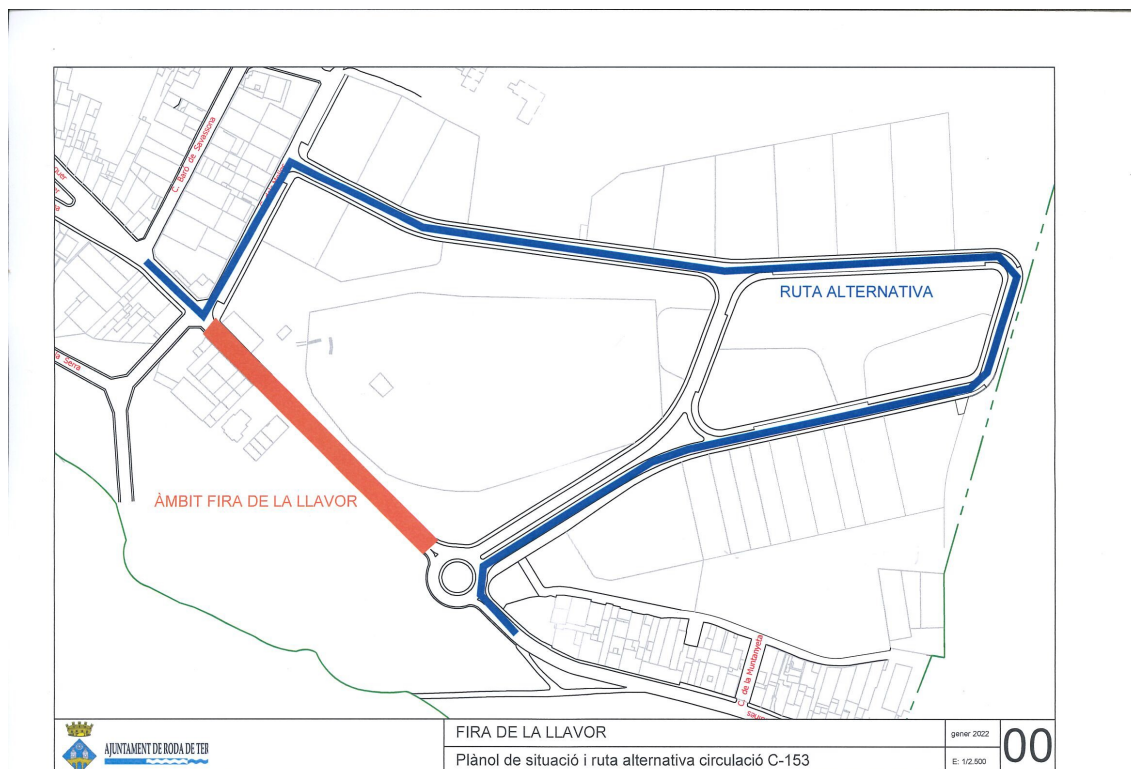

NOTA INFORMATIVA

Benvolgut veí/veïna,

Amb motiu de la **XI Fira de la Llavor Tradicional** que tindrà lloc el **diumenge 7 de maig**, us comuniquem:

Que durant tot el dia (de 06.00h a 21.00h) el tram de la carretera C-153 que va del carrer Molins fins a la rotonda d'accés al polígon Puig Vell restarà tancat a la circulació. La ruta alternativa desviarà el trànsit cap a dins el polígon per tornar accedir a la carretera pel carrer Molins i en els dos sentits de la marxa. (segons plànol)

Us demanem que tingueu a bé no aparcar al tram indicat, així com treure els vehicles del garatge, en cas de necessitar-los, abans de les hores indicades, de manera que la fira pugui transcórrer amb normalitat i sense incidents.

Més informació al telèfon de l'Ajuntament: 93 850 00 75

Gràcies per la vostra col·laboració

Roda de Ter, 28 d'abril de 2023